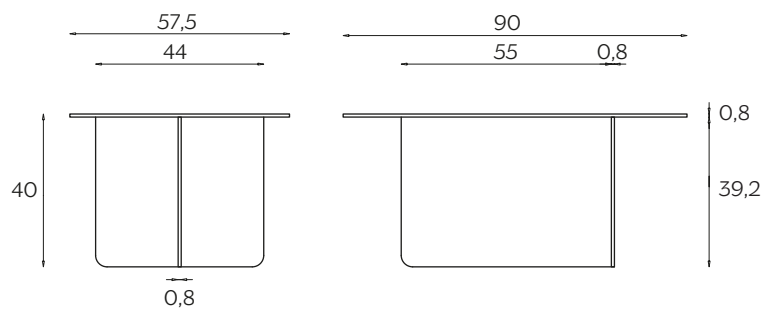

## DIMENSIONI | DIMENSIONS

dimensioni per tavolo con piano in vetro | dimensions for table with glass top

lunghezza | width: 90 cm  
larghezza | depth: 57,5 cm  
altezza | height: 40 cm

lunghezza | width: 60 cm  
larghezza | depth: 50 cm  
altezza | height: 50 cm

dimensioni per tavolo con piano in Palladio Moro | dimensions for table with Palladio Moro

lunghezza | width: 90 cm  
larghezza | depth: 57,5 cm  
altezza | height: 40 cm

# Its Thyme

lunghezza | width: 60 cm

larghezza | depth: 50 cm

altezza | height: 50 cm