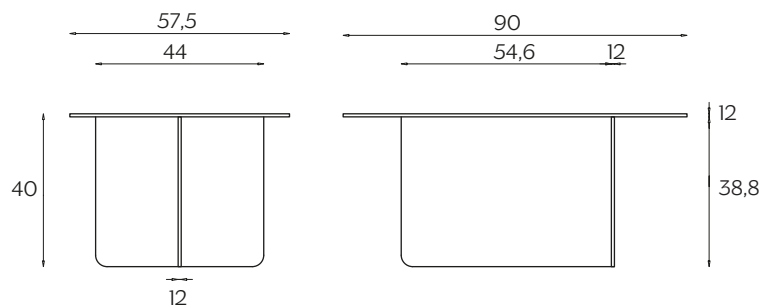

## DIMENSIONI | DIMENSIONS

dimensioni per tavolo con piano in vetro | dimensions for table with glass top

lunghezza | width: 90 cm  
larghezza | depth: 57,5 cm  
altezza | height: 40 cm

lunghezza | width: 60 cm  
larghezza | depth: 50 cm  
altezza | height: 50 cm

dimensioni per tavolo con piano in Palladio Moro | dimensions for table with Palladio Moro

lunghezza | width: 90 cm  
larghezza | depth: 57,5 cm  
altezza | height: 40 cm

# Its Thyme

lunghezza | width: 60 cm

larghezza | depth: 50 cm

altezza | height: 50 cm