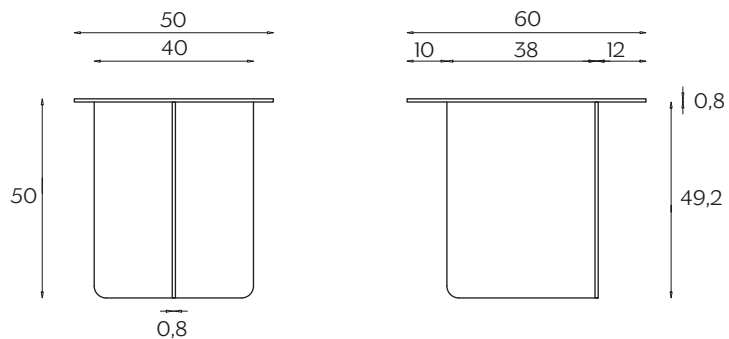

## DIMENSIONI | DIMENSIONS

dimensioni per tavolo con piano in vetro | dimensions for table with glass top

lunghezza | width: 90 cm  
larghezza | depth: 57,5 cm  
altezza | height: 40 cm

lunghezza | width: 60 cm  
larghezza | depth: 50 cm  
altezza | height: 50 cm

dimensioni per tavolo con piano in Palladio Moro | dimensions for table with Palladio Moro

lunghezza | width: 90 cm  
larghezza | depth: 57,5 cm  
altezza | height: 40 cm

# Its Thyme

lunghezza | width: 60 cm

larghezza | depth: 50 cm

altezza | height: 50 cm