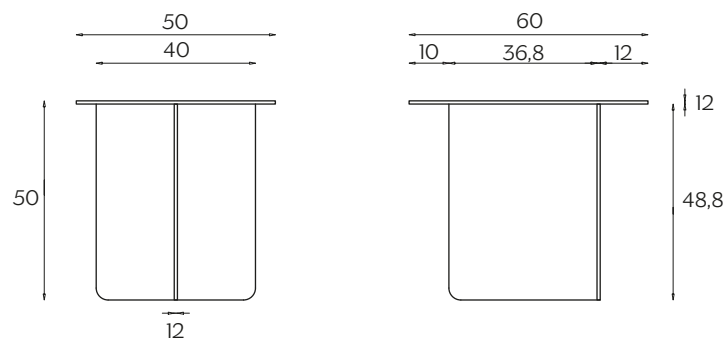

## DIMENSIONI | DIMENSIONS

dimensioni per tavolo con piano in vetro | dimensions for table with glass top

lunghezza | width: 90 cm  
larghezza | depth: 57,5 cm  
altezza | height: 40 cm

lunghezza | width: 60 cm  
larghezza | depth: 50 cm  
altezza | height: 50 cm

dimensioni per tavolo con piano in Palladio Moro | dimensions for table with Palladio Moro

lunghezza | width: 90 cm  
larghezza | depth: 57,5 cm  
altezza | height: 40 cm

# Its Thyme

lunghezza | width: 60 cm

larghezza | depth: 50 cm

altezza | height: 50 cm